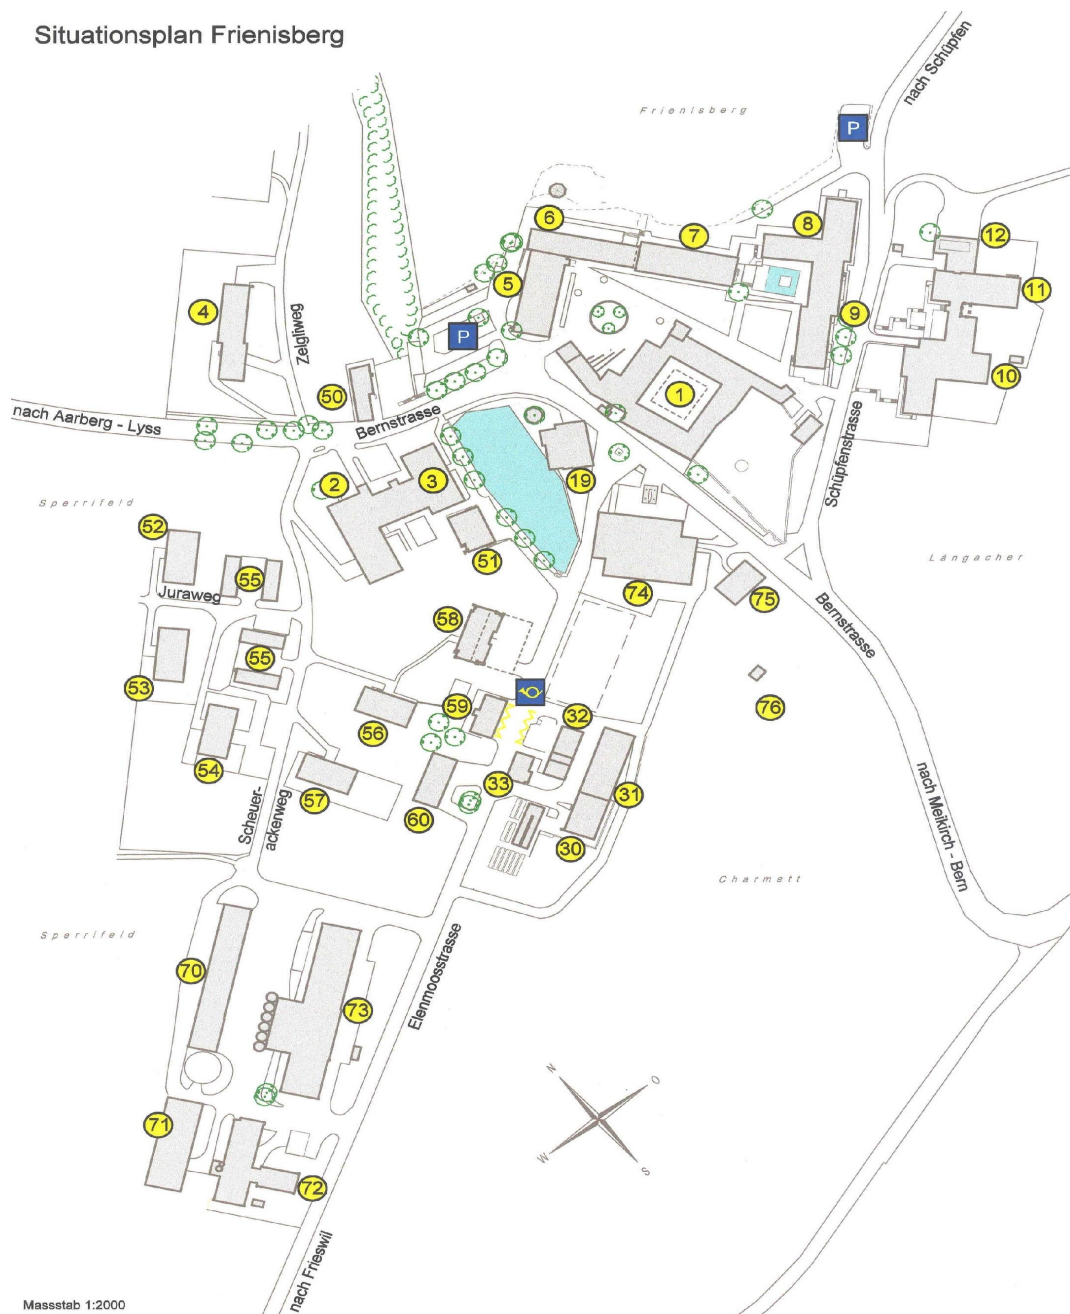

## Situationsplan Frienisberg

Massstab 1:2000

## Legende

### Energiezentrale

- 12 Holzschnitzelanlage

### Restaurant

- 19 Hirschen